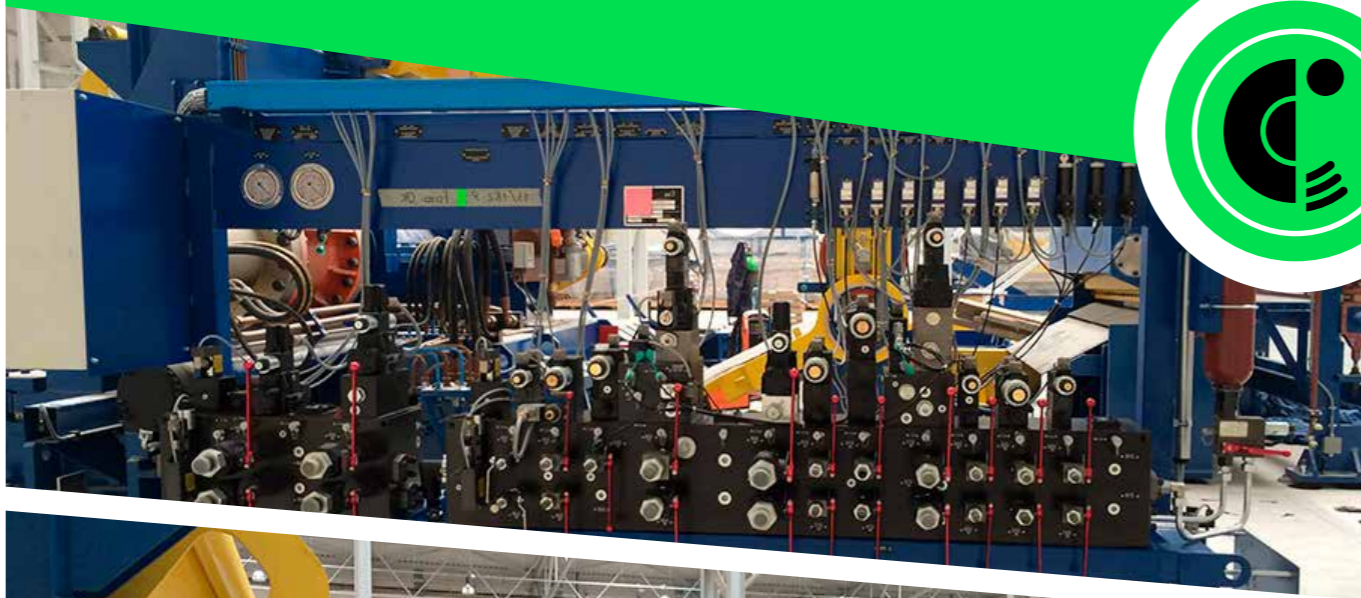

LAVORI MANUTENZIONI INDUSTRIALI

Manutenzioni meccaniche industriali di tipo programmato, pronto intervento, realizzazione ingegneria della manutenzione con progetti migliorativi delle performance di produzione e miglior indice di utilizzo dell'impianto